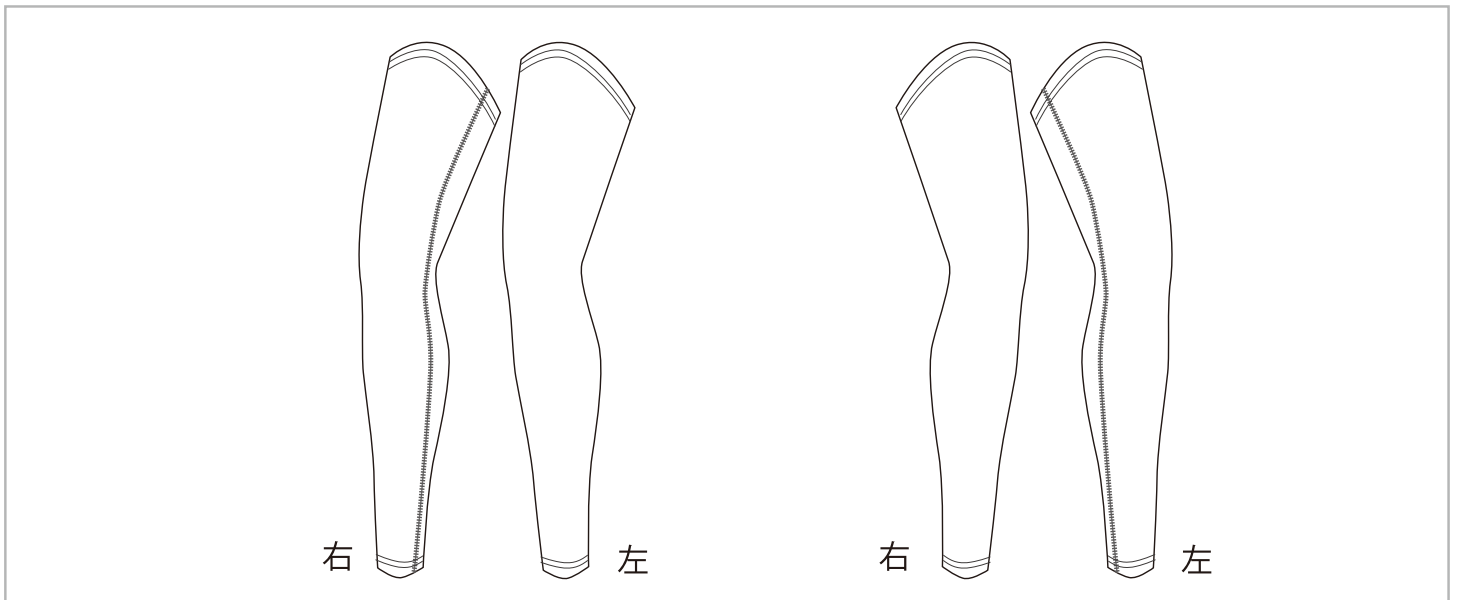

右

左

足首

右

左

右

左

## レッグウォーマー

色は、CMYK でご指定ください。文字は、すべてアウトライン化してください。  
「SPORTS KID」「mcn」のロゴは以下をご使用いただけます。白抜きも可。

**SPORTS KID**

**mcn**

生地を選択してください。

春夏用

秋冬用 裏起毛